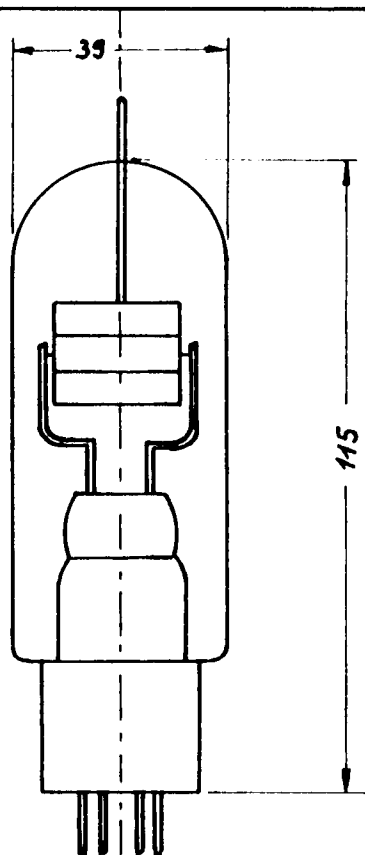

VH 1

GEMA

Schaltung

1	Typ	Gleichrichterröhre
2	Listen-Nr.	VH 1
3	Heizspannung	2,8 V
4	Heizstrom	2,2 A
5	Spitzenstrom	40 mA
6	Sperrspannung	6 kV eff.
7	Anodenstrom	80 mA
8	Kathode	Wo/Tho.